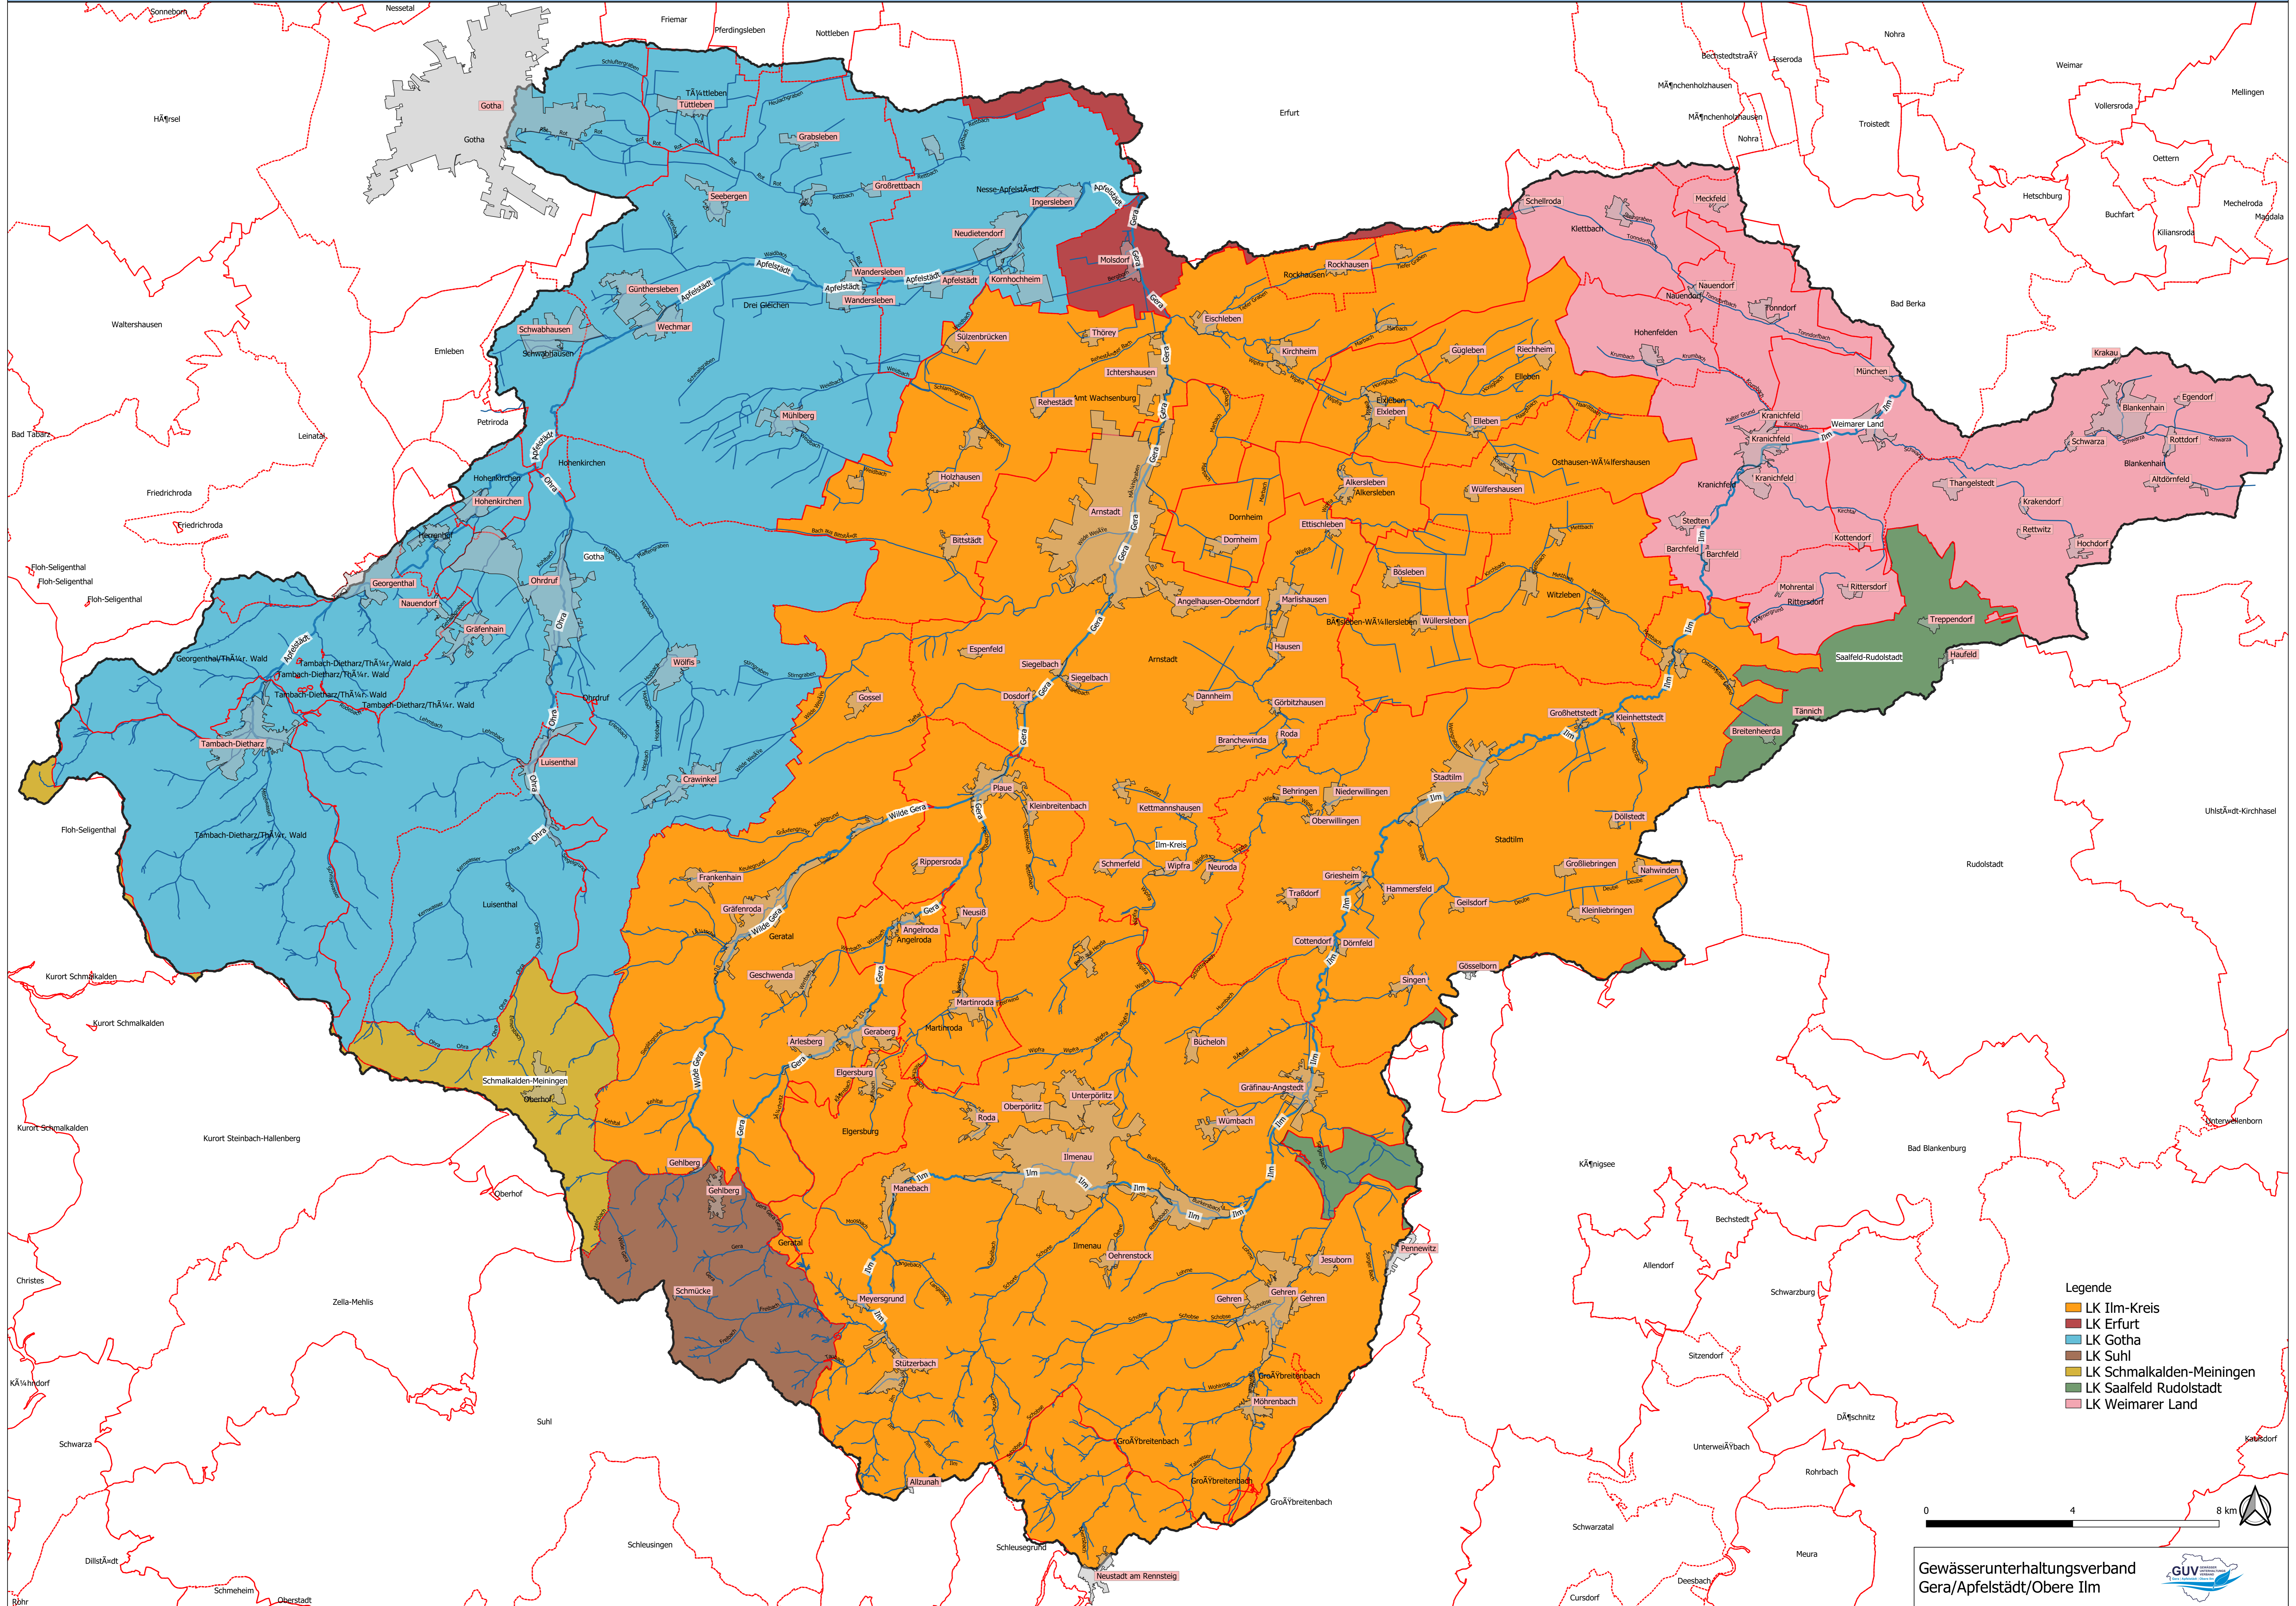

Landkreise im Gewässerunterhaltungsverband Gera/Apfelstädt/Obere Ilm

- Legende**
- LK Ilm-Kreis
 - LK Erfurt
 - LK Gotha
 - LK Suhl
 - LK Schmalkalden-Meiningen
 - LK Saalfeld Rudolstadt
 - LK Weimarer Land